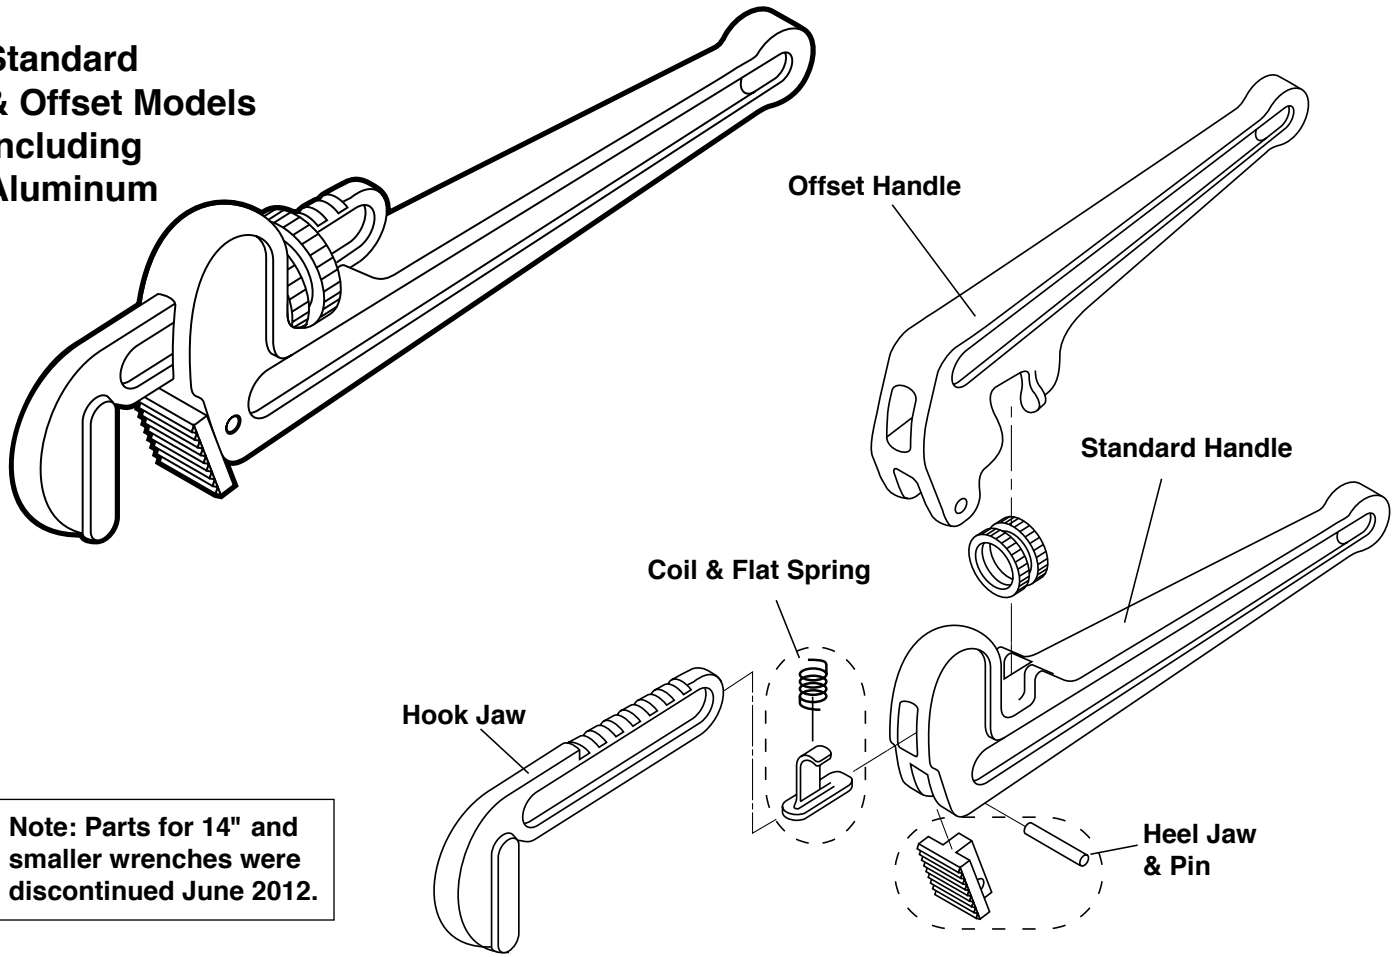

PIPE TOOLS & VISES
SINCE 1896

Pipe Wrenches (Heavy Duty)

Replacement Parts

**Standard
& Offset Models
Including
Aluminum**

Note: Parts for 14" and smaller wrenches were discontinued June 2012.

Parts List

Tool	HOOK JAW		HEEL JAW & PIN		COIL & FLAT SPRING		NUT	
	Item Code	Catalog Number	Item Code	Catalog Number	Item Code	Catalog Number	Item Code	Catalog Number
RW18	92165	RW18B	92175	RW18C	92185	RW18E	92195	RW18F
RW24	92166	RW24B	92176	RW24C	92186	RW24E	92196	RW24F
RW36	92167	RW36B	92177	RW36C	92187	RW36E	92197	RW36F
RW48	92168	RW48B	92178	RW48C	92188	RW48E	92198	RW48F
RW60	92169	RW60B	92179	RW60C	—	—	—	—
ARW18	92165	RW18B	92175	RW18C	92185	RW18E	92195	RW18F
ARW24	92166	RW24B	92176	RW24C	92186	RW24E	92196	RW24F
ARW36	92167	RW36B	92177	RW36C	92187	RW36E	92197	RW36F
ARW48	92168	RW48B	92178	RW48C	92188	RW48E	92198	RW48F
ARWO18	92200	ARWO18B	92175	RW18C	92202	ARWO18E	92195	RW18F