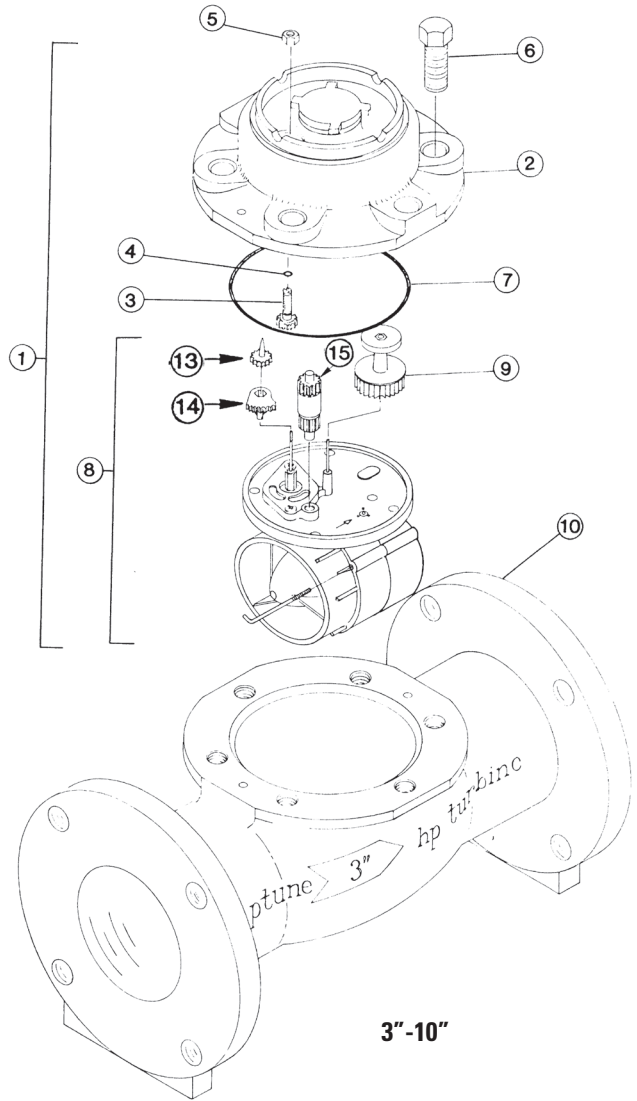

High Performance (HP) Turbine Parts List

1½" & 2"

ITEM	DESCRIPTION	METER SIZE & PART NUMBERS	
		1½" HP	2" HP
1	16" Seal Wire with Lead Seal	41110-501	41110-501
2	Seal Cap	11098-001	11098-001
3	Calibration Nut	8545-417	8545-417
4	Maincase Bolts (Qty)	N/A	N/A
5	Cover	9860-002	9860-002
6	Drive Spindle Assembly	9485-012	9485-012
7	Calibration Vane Assembly	11097-110	11097-110
8	Measuring Chamber Assembly	9861-200	9861-200
9	Bolts (Qty)	8396-605 (4)	8396-605 (4)
10	Maincase Gasket	9857-003	9857-003
11	Maincase	9854-012	9854-011
12	Cover Assembly	9859-200	9859-200
13	Lock Ring	9856-001	9856-001
14	Flow Conditioner/Strainer	9855-001	9855-001
15	O-Ring	8316-022	8316-022
16	Seal Ring (not shown)	8340-062	8340-062

3"-10"

ITEM	DESCRIPTION	METER SIZE AND PART NUMBERS				
		3" HP	4" HP	6" HP	8" HP	10" HP
1	Cover Assembly	11328-130	11328-230	11328-330	11328-430	11328-530
2	Cover	11361-002	11330-002	11359-002	11359-002	11359-002
3	Calibration Vane Stem Assembly	11354-000	11354-000	11354-000	11354-000	11354-000
4	Calibration Vane Stem O-Ring	8316-022	8316-022	8316-022	8316-022	8316-022
5	Calibration Vane Stem Nut	8545-417	8545-417	8545-417	8545-417	8545-417
6	Maincase Bolts	8329-405	8329-405	8329-421	8329-421	8329-421
7	Maincase O-Ring	8316-270	8316-271	8316-272	8316-272	8316-272
8	Measuring Chamber Assembly	11329-100	11329-200	11329-300	11329-400	11329-500
9	Magnet Gear Assembly	11347-110	11347-210	11347-310	11347-410	11347-510
10	Maincase	11360-003	11327-002	11356-011	11357-002	11358-002
11	Seal Tube (not shown)	11335-103	N/A	N/A	N/A	N/A
12	Element Seal (not shown)	N/A	12763-001	N/A	N/A	N/A
13	Drive Pinion	12769-001	12769-002	12769-003	12769-004	12769-005
14	Calibration Vane Gear	12768-001	12768-001	12768-001	12768-001	12768-001
15	Calibration Vane Spindle Assembly	11345-100	11345-200	11345-300	11345-300	11345-300