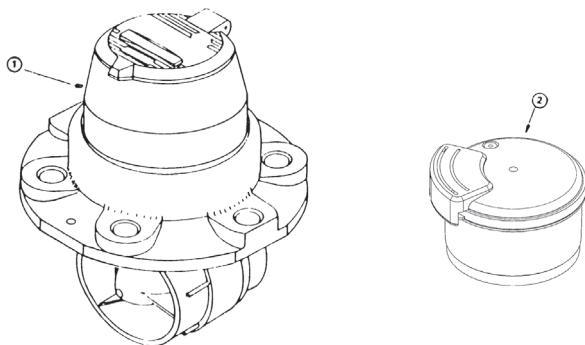

High Performance (HP) Turbine Parts List

1½" & 2"

ITEM	DESCRIPTION	METER SIZE & PART NUMBERS	
		1½" HP	2" HP
1	16" Seal Wire with Lead Seal	41110-501	41110-501
2	Seal Cap	11098-001	11098-001
3	Calibration Nut	8545-417	8545-417
4	Maincase Bolts (Qty)	N/A	N/A
5	Cover	9860-002	9860-002
6	Drive Spindle Assembly	9485-012	9485-012
7	Calibration Vane Assembly	11097-110	11097-110
8	Measuring Chamber Assembly	9861-200	9861-200
9	Bolts (Qty)	8396-605 (4)	8396-605 (4)
10	Maincase Gasket	9857-003	9857-003
11	Maincase	9854-012	9854-011
12	Cover Assembly	9859-200	9859-200
13	Lock Ring	9856-001	9856-001
14	Flow Conditioner/Strainer	9855-001	9855-001
15	O-Ring	8316-022	8316-022
16	Seal Ring (not shown)	8340-062	8340-062

3"-10"

ITEM	DESCRIPTION	METER SIZE AND PART NUMBERS				
		3" HP	4" HP	6" HP	8" HP	10" HP
1	Cover Assembly	11328-130	11328-230	11328-330	11328-430	11328-530
2	Cover	11361-002	11330-002	11359-002	11359-002	11359-002
3	Calibration Vane Stem Assembly	11354-000	11354-000	11354-000	11354-000	11354-000
4	Calibration Vane Stem O-Ring	8316-022	8316-022	8316-022	8316-022	8316-022
5	Calibration Vane Stem Nut	8545-417	8545-417	8545-417	8545-417	8545-417
6	Maincase Bolts	8329-405	8329-405	8329-421	8329-421	8329-421
7	Maincase O-Ring	8316-270	8316-271	8316-272	8316-272	8316-272
8	Measuring Chamber Assembly	11329-100	11329-200	11329-300	11329-400	11329-500
9	Magnet Gear Assembly	11347-110	11347-210	11347-310	11347-410	11347-510
10	Maincase	11360-003	11327-002	11356-011	11357-002	11358-002
11	Seal Tube (not shown)	11335-103	N/A	N/A	N/A	N/A
12	Element Seal (not shown)	N/A	12763-001	N/A	N/A	N/A
13	Drive Pinion	12769-001	12769-002	12769-003	12769-004	12769-005
14	Calibration Vane Gear	12768-001	12768-001	12768-001	12768-001	12768-001
15	Calibration Vane Spindle Assembly	11345-100	11345-200	11345-300	11345-300	11345-300