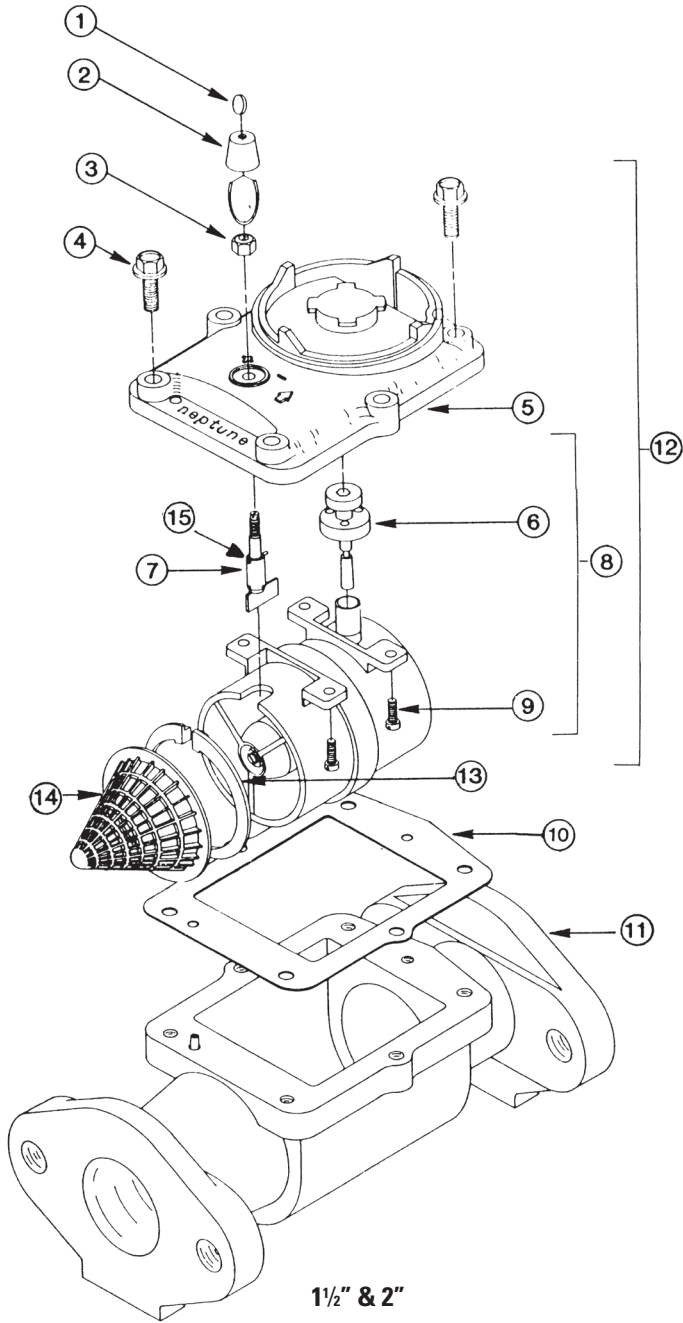

High Performance (HP) Turbine Parts List

1½" & 2"

ITEM	DESCRIPTION	METER SIZE & PART NUMBERS	
		1½" HP	2" HP
1	16" Seal Wire with Lead Seal	41110-501	41110-501
2	Seal Cap	11098-001	11098-001
3	Calibration Nut	8545-417	8545-417
4	Maincase Bolts (Qty)	N/A	N/A
5	Cover	9860-002	9860-002
6	Drive Spindle Assembly	9485-012	9485-012
7	Calibration Vane Assembly	11097-110	11097-110
8	Measuring Chamber Assembly	9861-200	9861-200
9	Bolts (Qty)	8396-605 (4)	8396-605 (4)
10	Maincase Gasket	9857-003	9857-003
11	Maincase	9854-012	9854-011
12	Cover Assembly	9859-200	9859-200
13	Lock Ring	9856-001	9856-001
14	Flow Conditioner/Strainer	9855-001	9855-001
15	O-Ring	8316-022	8316-022
16	Seal Ring (not shown)	8340-062	8340-062

3"-10"

ITEM	DESCRIPTION	METER SIZE AND PART NUMBERS				
		3" HP	4" HP	6" HP	8" HP	10" HP
1	Cover Assembly	11328-130	11328-230	11328-330	11328-430	11328-530
2	Cover	11361-002	11330-002	11359-002	11359-002	11359-002
3	Calibration Vane Stem Assembly	11354-000	11354-000	11354-000	11354-000	11354-000
4	Calibration Vane Stem O-Ring	8316-022	8316-022	8316-022	8316-022	8316-022
5	Calibration Vane Stem Nut	8545-417	8545-417	8545-417	8545-417	8545-417
6	Maincase Bolts	8329-405	8329-405	8329-421	8329-421	8329-421
7	Maincase O-Ring	8316-270	8316-271	8316-272	8316-272	8316-272
8	Measuring Chamber Assembly	11329-100	11329-200	11329-300	11329-400	11329-500
9	Magnet Gear Assembly	11347-110	11347-210	11347-310	11347-410	11347-510
10	Maincase	11360-003	11327-002	11356-011	11357-002	11358-002
11	Seal Tube (not shown)	11335-103	N/A	N/A	N/A	N/A
12	Element Seal (not shown)	N/A	12763-001	N/A	N/A	N/A
13	Drive Pinion	12769-001	12769-002	12769-003	12769-004	12769-005
14	Calibration Vane Gear	12768-001	12768-001	12768-001	12768-001	12768-001
15	Calibration Vane Spindle Assembly	11345-100	11345-200	11345-300	11345-300	11345-300