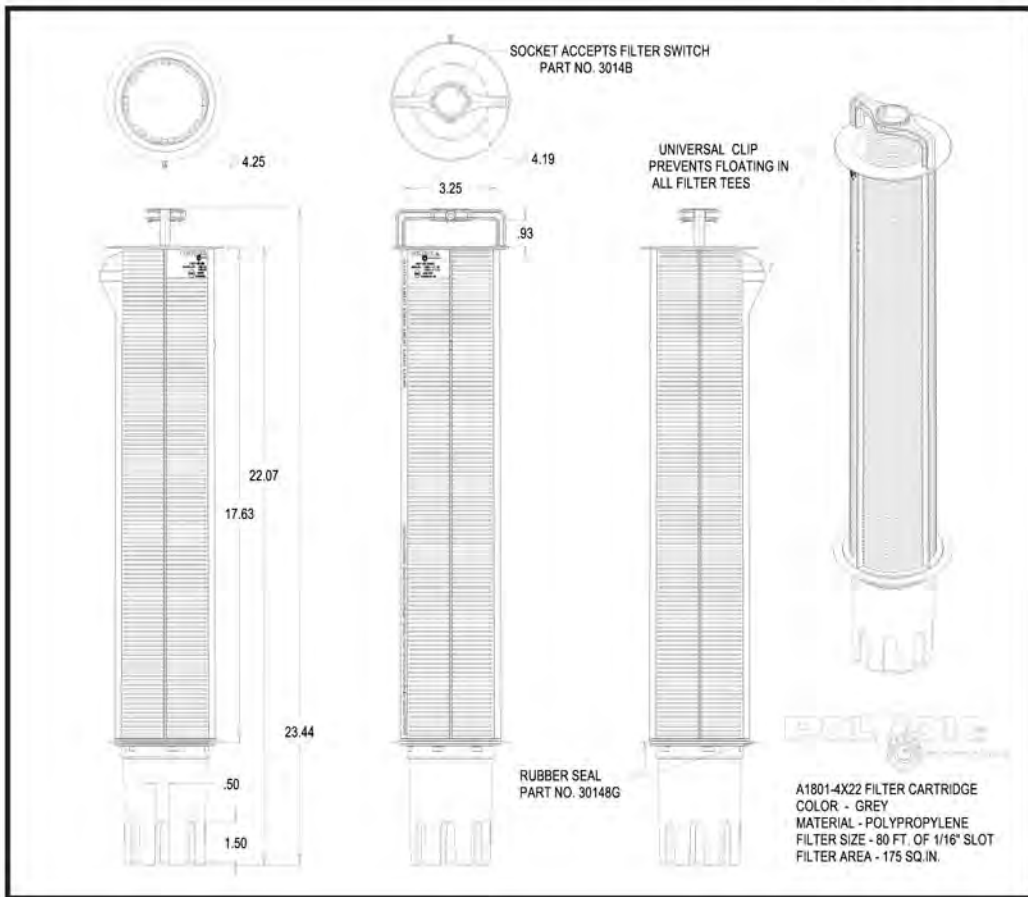

A1801- 4 x 18 CARTRIDGE